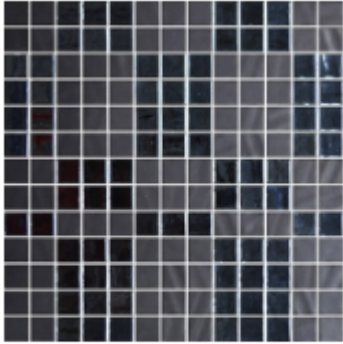

**EMPORIO  
CERAMICO**

**BOXES BLACK**  
2002822 / 25x25

**BOXES WHITE**  
2002824 / 25x25