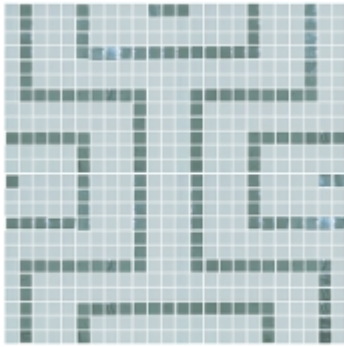

**EMPORIO
CEI**

LABYRINTH WHITE
2003349 / 25x25 mm

LABYRINTH GREY
2003350 / 25x25 mm